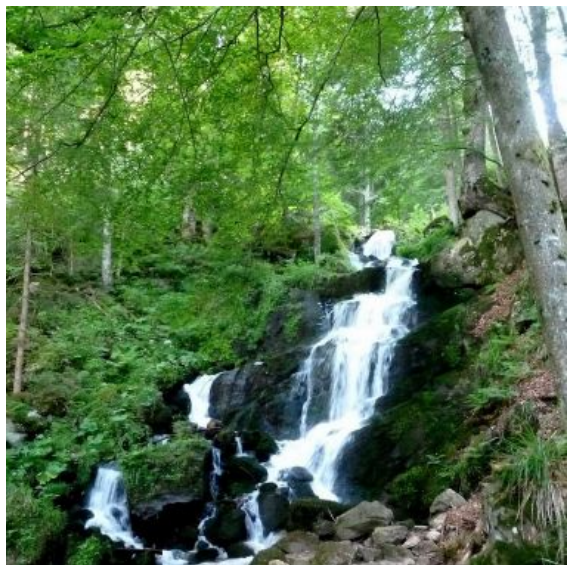

WASSERFALL LA SERVA

Neuviller la Roche

 [03 88 47 18 51](tel:0388471851)

@ Kontakt

 www.valleedelabruche.fr

67130 Neuviller la Roche

+ Beschreibung

Natürlicher Wasserfall der sich
an einer seichten Stelle überqueren lässt.