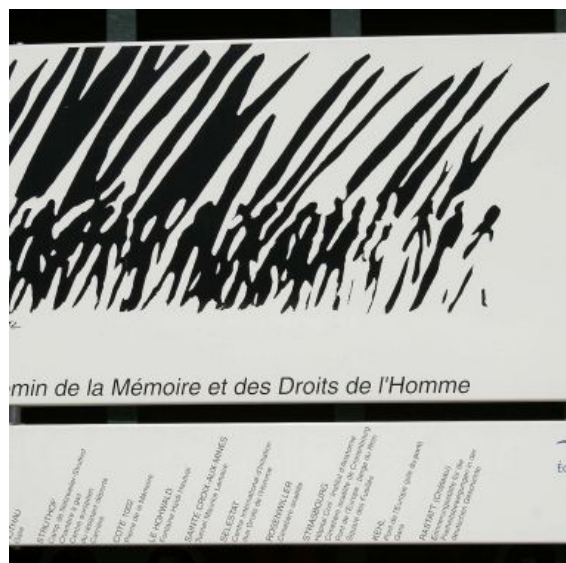

THEMATISCHE RUNDWEG : WEG DES GEDENKENS UND DER MENSCHENRECHTE

Schirmeck

 [03 88 47 18 51](tel:0388471851)

@ Kontakt

 www.valleedelabruche.fr

67130 Schirmeck

+ Beschreibung

Der Gedenken-und Menschenrechtsweg zeigt in Etappen wie aus den vergangenen Geschichte der Kurs in eine aufgeklärte Zukunft eingeschlagen werden kann.