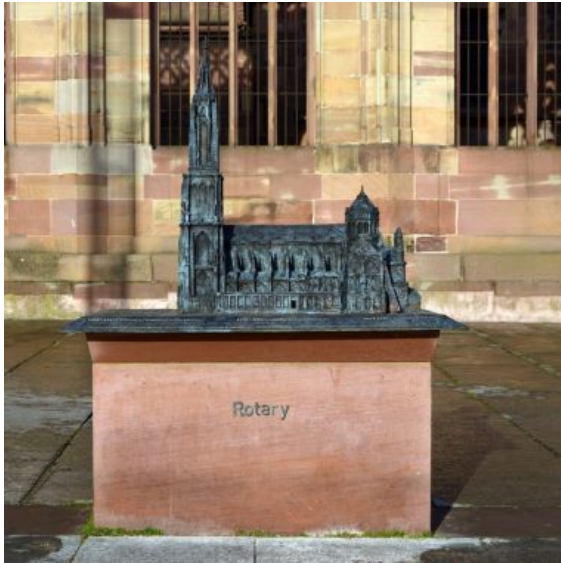

BRONZENES 3D-MODELL DES STRASSBURGER LIEBFRAUENMÜNSTERS

Strasbourg

 [_03 88 52 28 28](tel:0388522828)

@ Kontakt

 www.visitstrasbourg.fr

**Place du Château
67000 Strasbourg**

+ Beschreibung

Dieses Bronze-Modell im Maßstab 1:125 stellt das Straßburger Münster in seiner heutigen Form dar. Es steht auf einem Sandsteinblock aus den Vogesen und wurde dauerhaft auf der Place du Château neben seinem großen Vorbild platziert.

Das Modell stammt vom deutschen Bildhauer und Modellbauer Egbert Broerken und wurde vom Straßburger Oberbürgermeister Roland Ries und vom Straßburger Weihbischof Christian Kratz eingeweiht. Die Bauleitung des Projekts, das anlässlich der Jahrtausendfeier der Fundamentlegung des Münsters durchgeführt wurde, oblag Christophe Fleurov.

In Straßburg ist noch ein weiteres Bronze-Modell zu sehen: der sogenannte „Point de Convergence“ (Konvergenzpunkt) auf der Place d'Austerlitz. Es handelt sich dabei um eine Reliefansicht der Straßburger Innenstadt im Maßstab 1:750.