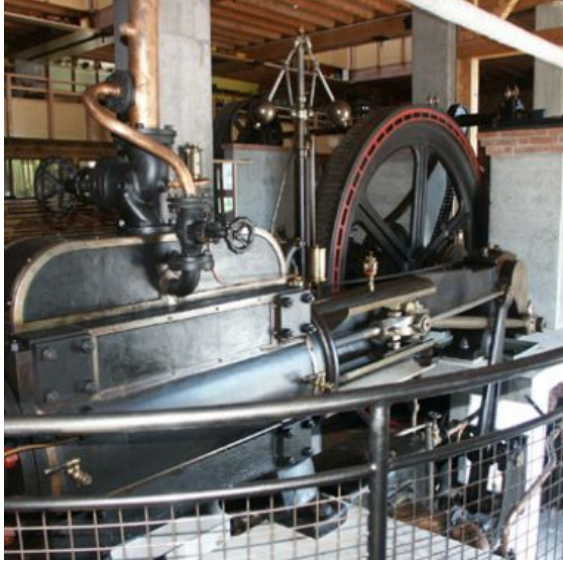

ESPACE DES MÉTIERS DU BOIS

Labaroche

 [03 89 78 94 18](tel:0389789418)

@ Kontakt

 www.musee-bois-labaroche.com

**395A La Place
68910 Labaroche**

+ Beschreibung

Reisen Sie in der Zeit zurück in die Welt des Holzhandwerks, begleitet von Menschen, die Ihnen ihre Leidenschaft näher bringen. Passionierte und leidenschaftliche Führer führen Sie durch die vier Etagen dieses lebendigen Raums, der von einer vergangenen Vergangenheit zeugt, und verraten Ihnen Geheimnisse und Anekdoten. Es befindet sich in Labaroche, 20 km von Colmar entfernt.