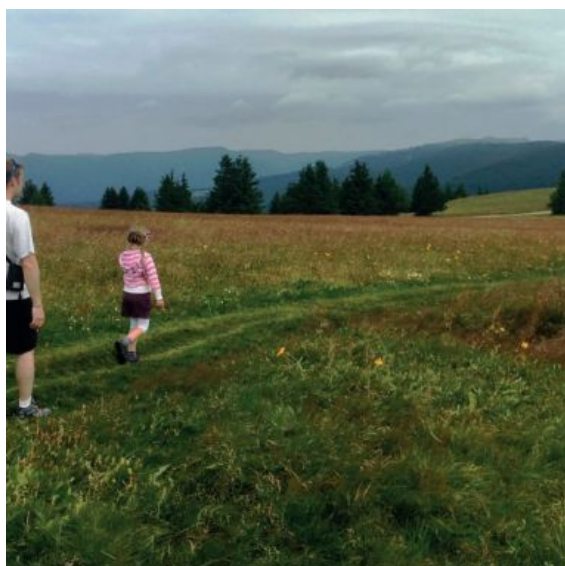

FAMILIENWANDERUNG : STATION VOM MARKSTEIN UND KAMMSTRASSE

Le Markstein

 [_03 89 82 13 90](tel:0389821390)

@ Kontakt

 www.hautes-vosges-alsace.fr

68610 Le Markstein

+ Beschreibung

Auf dieser schönen Wanderung durch Stoppelfelder und Weiden ermöglicht es Ihnen, den Ferienort Markstein zu entdecken. Auf der gesamten Strecke begegnen Sie den Tieren der Berge und machen Sie sich auf den Weg, betrachten Sie die herrlichen Panoramen, die das Vogesenmassiv bietet!