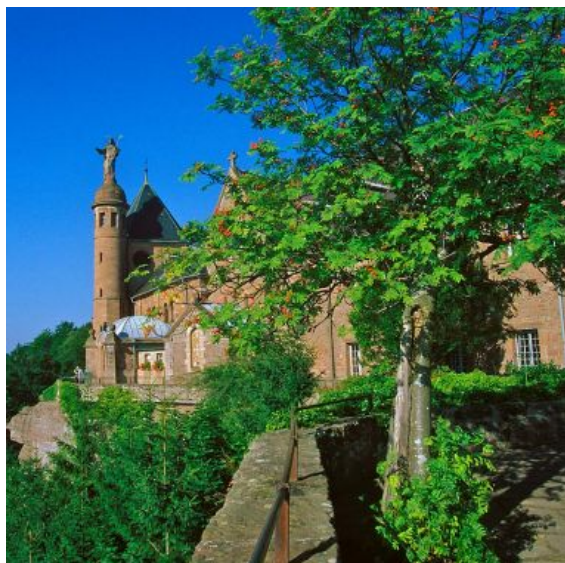

HOSTELLERIE DU MONT SAINTE ODILE

Ottrott
2 Sterne

☎ [03 88 95 80 53](tel:0388958053)

@ Kontakt

🌐 www.mont-sainte-odile.com

Mont Sainte Odile
67530 Ottrott

+ Beschreibung

Auf dem Odilienberg, 763 m hoch gelegen. Ein magischer Ort auf dem Berg mit atemberaubender Aussicht über die Rheinebene. 105 Zimmer. Bedienung : 12-14Uhr und 19-20Uhr. Ganzjährig geöffnet.

+ Preise

Einzelzimmer Mindestpreis 80 / Höchstpreis 120 €
Doppelzimmer Mindestpreis 80 / Höchstpreis 120 €
Suite Mindestpreis 110 / Höchstpreis 150 €

Kurtaxe :

Preisvorteile

Kinder kostenlos (Altersbegrenzung) : 4 ans
Gruppe (Mindestanz. Teilnehmer) : 20 pers