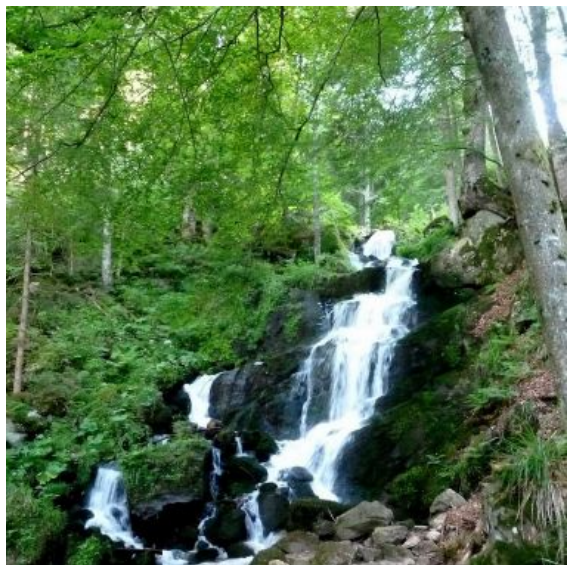

WASSERFALL LA SERVA

Neuviller la Roche

 [03 88 47 18 51](tel:0388471851)

@ Kontakt

 www.valleedelabruche.fr

67130 Neuviller la Roche

+ Beschreibung

Natürlicher Wasserfall der sich an einer seichten Stelle überqueren lässt.