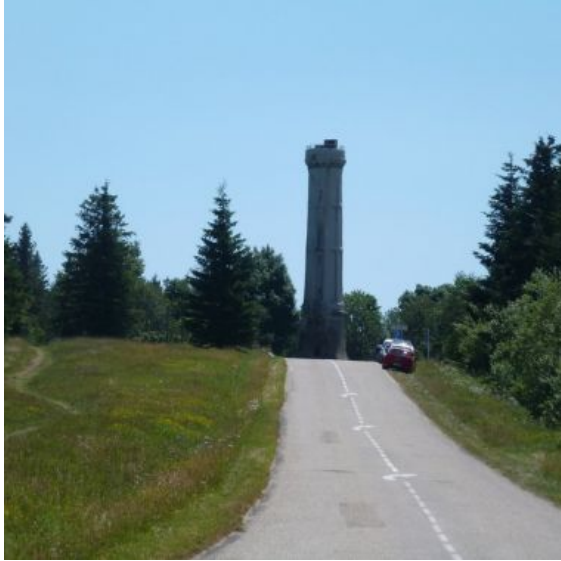

SOMMERGEBIET CHAMP DU FEU

Belmont

 [03 88 47 18 51](tel:0388471851)

@ Kontakt

 www.valleedelabruche.fr

67130 Belmont

+ Beschreibung