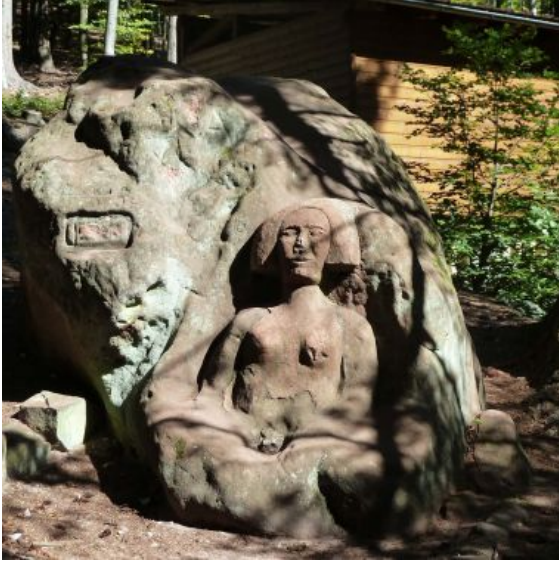

DER LIESE FELSEN

Niederbronn les Bains

[03 88 80 89 70](tel:0388808970)

@ Kontakt

www.alsace-verte.com <http://www.facebook.com/niederbronn>
<https://twitter.com/OT_Niederbronn> <https://www.flickr.com/photos/...>

67110 Niederbronn les Bains

+ Beschreibung

Monolithischer Block unsicheren Ursprungs (Zeitalter keltisches, gallo- römisches).