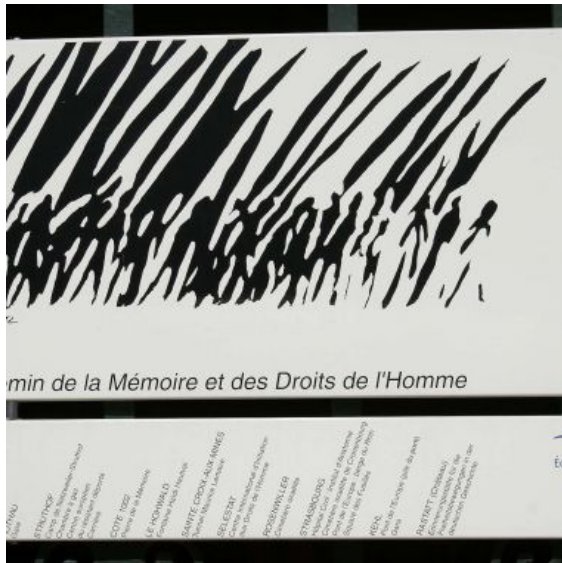

THEMATISCHE RUNDWEG : WEG DES GEDENKENS UND DER MENSCHENRECHTE

Schirmeck

 [03 88 47 18 51](tel:0388471851)

@ Kontakt

 www.valleedelabruche.fr

67130 Schirmeck

+ Beschreibung

Der Gedenken-und Menschenrechtsweg zeigt in Etappen wie aus den vergangenen Geschichte der Kurs in eine aufgeklärte Zukunft eingeschlagen werden kann.