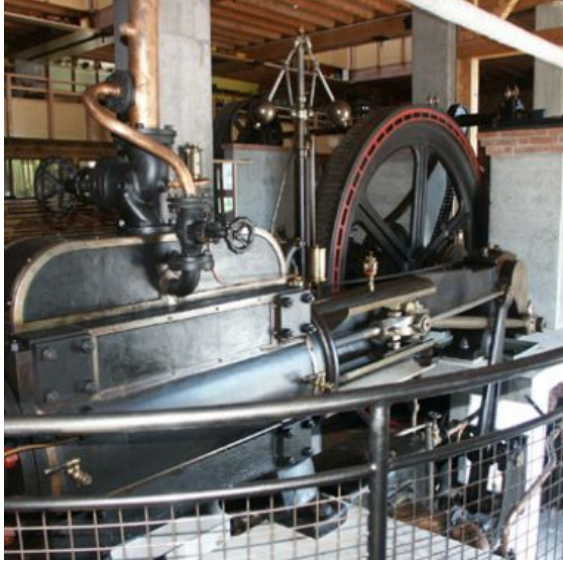

ESPACE DES MÉTIERS DU BOIS

Labaroche

 [03 89 78 94 18](tel:0389789418)

@ Kontakt

 www.musee-bois-labaroche.com

68910 Labaroche

+ Beschreibung

Reisen Sie in der Zeit zurück in die Welt des Holzhandwerks, begleitet von Menschen, die Ihnen ihre Leidenschaft näher bringen. Passionierte und leidenschaftliche Führer führen Sie durch die vier Etagen dieses lebendigen Raums, der von einer vergangenen Vergangenheit zeugt, und verraten Ihnen Geheimnisse und Anekdoten. Es befindet sich in Labaroche, 20 km von Colmar entfernt.