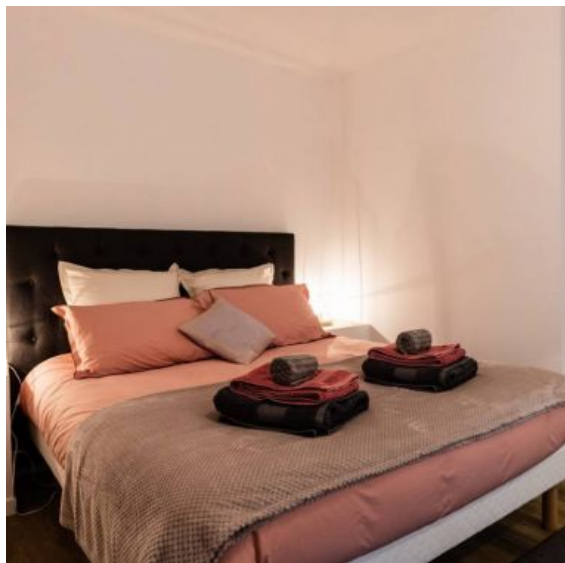

CHAMBRE PERCE-NEIGE CHEZ CLEM'

Bernardswiller

 [06 75 14 09 69](tel:0675140969)

@ Kontakt

 leschambresdeclem.fr

**5 rue des sœurs
67210 Bernardswiller**

+ Beschreibung

Pour votre confort, la chambre "Charlotte" se pare des ses plus beaux atouts et vous propose une nuit de douceur et de volupté.

"Charlotte" met à votre disposition toute les commodités nécessaires à votre bien-être et votre repos.