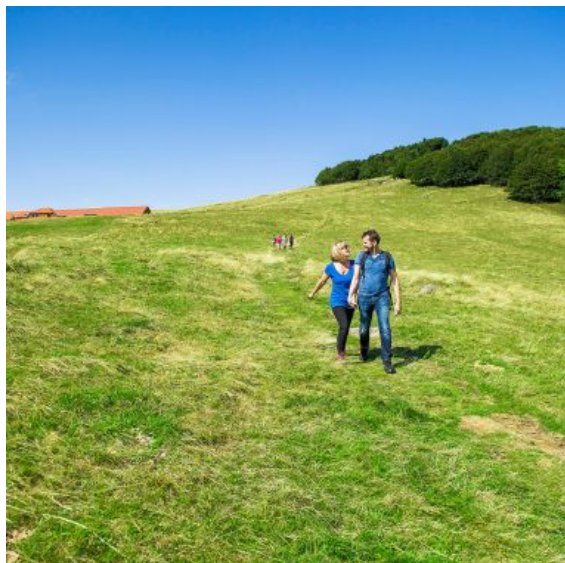

TRAVERSÉE DU MASSIF DES VOSGES - ETAPE 18

Sewen

68290 Sewen

+ Description