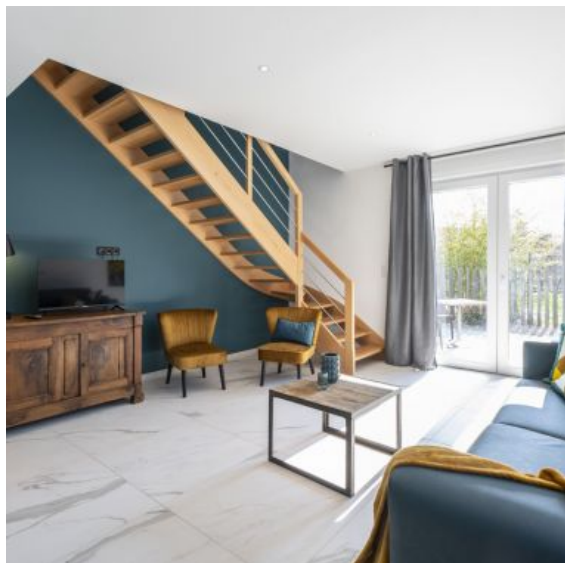

MEUBLÉ IL NIDO

Ernolsheim Bruche

 [03 88 96 00 96](tel:0388960096)

@ Contact

 <https://ilnido.fr/> <https://www.facebook.com/resta...>

**1 rue des faisans
67120 Ernolsheim Bruche**

+ Description

+ Price lists