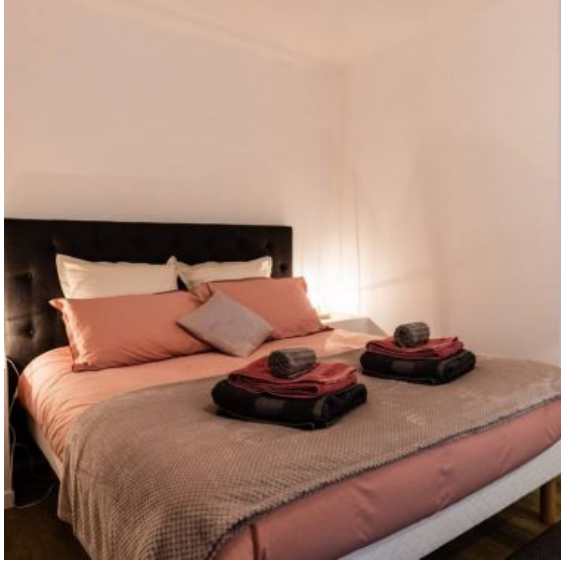

CHAMBRE PERCE-NEIGE CHEZ CLEM'

Bernardswiller

 [06 75 14 09 69](tel:0675140969)

@ Contact

 leschambresdeclem.fr

**5 rue des sœurs
67210 Bernardswiller**

+ Description

Pour votre confort, la chambre "Charlotte" se pare des ses plus beaux atouts et vous propose une nuit de douceur et de volupté.

"Charlotte" met à votre disposition toute les commodités nécessaires à votre bien-être et votre repos.