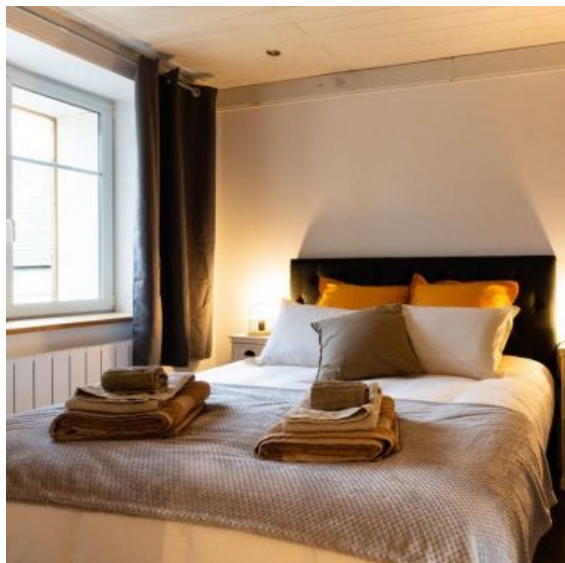

CHAMBRE TOURTERELLES CHEZ CLEM'

Bernardswiller

 [06 75 14 09 69](tel:0675140969)

@ Contact

 leschambresdeclem.fr

**5 rue des sœurs
67210 Bernardswiller**

+ Description

Pour votre confort, la chambre "Charlotte" se pare des ses plus beaux atouts et vous propose une nuit de douceur et de volupté.

"Charlotte" met à votre disposition toute les commodités nécessaires à votre bien-être et votre repos.