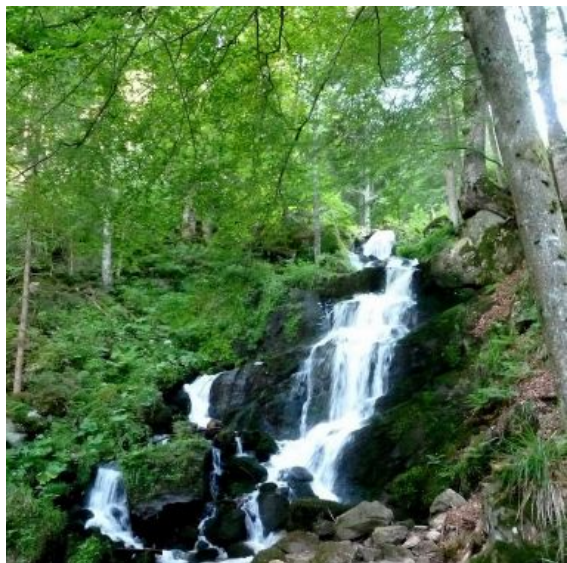

THE SERVA WATERFALLS

Neuviller la Roche

 [03 88 47 18 51](tel:0388471851)

@ Contact

 www.valleedelabruche.fr

67130 Neuviller la Roche

+ Description

Forded natural waterfalls.