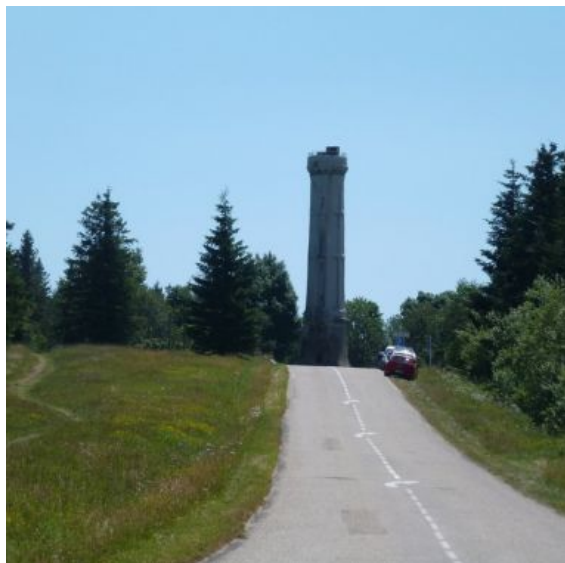

STATION D'ÉTÉ DU CHAMP DU FEU

Belmont

 [03 88 47 18 51](tel:0388471851)

@ Contacter l'établissement
 www.valleedelabruche.fr

67130 Belmont

+ Descriptif

En Alsace, ce ne sont pas les activités qui manquent ! Encore moins au Champ du Feu qui propose tout au long de l'année de nombreuses activités. En été, il est possible d'y pratiquer de la randonnée, de l'accrobranche, du parapente, des balades à cheval ... Station très ludique, elle fait le bonheur des petits comme des grands ! Lancez-vous en haut des pistes de « tubing » entre amis ou en famille. Fous rires garantis !