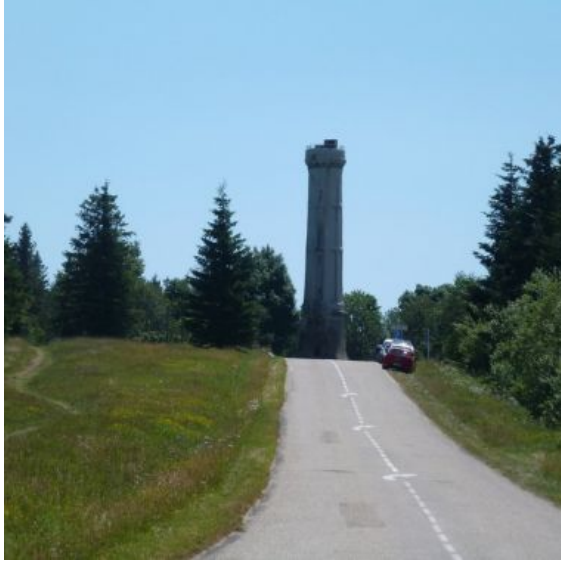

STATION D'ÉTÉ DU CHAMP DU FEU

Belmont

 [03 88 47 18 51](tel:0388471851)

@ Contacter l'établissement
 www.valleedelabruche.fr

67130 Belmont

+ Descriptif

En Alsace, ce ne sont pas les activités qui manquent ! Encore moins au Champ du Feu qui propose tout au long de l'année de nombreuses activités. En été, il est possible d'y pratiquer de la randonnée, de l'accrobranche, du parapente, des balades à cheval ... Station très ludique, elle fait le bonheur des petits comme des grands ! Lancez-vous en haut des pistes de « tubing » entre amis ou en famille. Fous rires garantis !