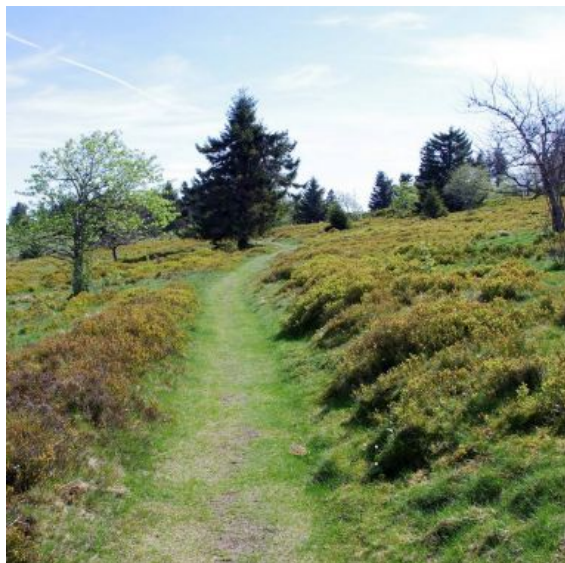

CIRCUIT RANDO CDF04 : LA CHAUME DES VEAUX

Belmont

 [03 88 47 18 51](tel:0388471851)

@ Contacter l'établissement
 www.valleedelabruche.fr

**150 route de la Serva
La Serva
67130 Belmont**

+ Descriptif

Randonnée agréable relativement ombragée à faire en famille. Belle alternance de paysages sur les chaumes et de passages en forêt.