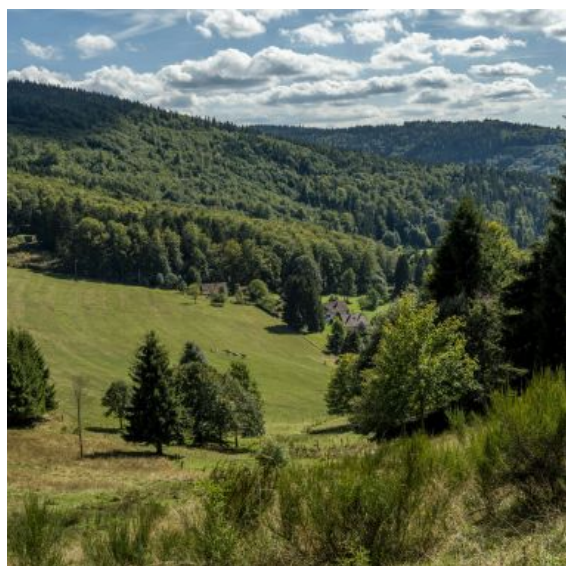

CIRCUIT RANDO H19 : AUTOUR DU CHÂTEAU DE SAINT LOUIS LE SAPINOT

Saint Stail

 [_03 88 47 18 51](tel:0388471851)

@ Contacter l'établissement
 www.valleedelabruche.fr

88210 Saint Stail

+ Descriptif

Votre parcours commencera au Château Saint-Louis, un joyau architectural datant du XVIII^e siècle, et vous emmènera à travers des sentiers cachés et des routes pittoresques. Le parcours de la randonnée est accessible à tous les niveaux de compétence et vous pourrez vous arrêter en chemin pour vous reposer et prendre des photos des paysages qui vous entourent.