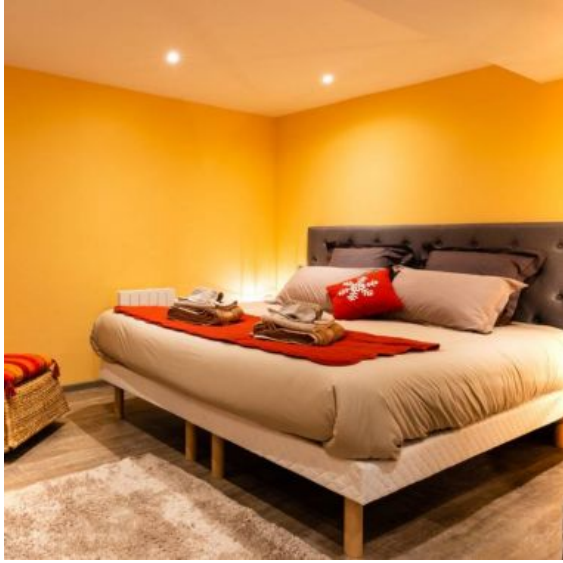

CHAMBRE CAVEAU CHEZ CLEM'

Bernardswiller

[06 75 14 09 69](tel:0675140969)

@ Contacter l'établissement
 leschambresdeclem.fr

**5 rue des sœurs
67210 Bernardswiller**

+ Descriptif

Dans cette spacieuse suite de près de 40 m² vous disposerez d'une literie haut de gamme grand confort en 180x200, une douche à l'Italienne, un salon privatif, télé LCD, connexion wifi et un petit-déjeuner gourmand et local. Cette suite peut également disposer d'un lit d'appoint pour un couchage supplémentaire. Accès au jacuzzi