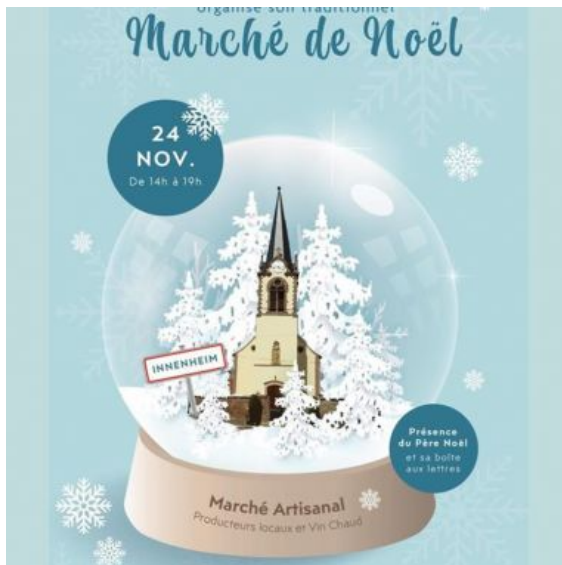

MARCHÉ DE NOËL

Innenheim

☎ 06 18 65 98 39

@ Contacter l'établissement
<http://www.facebook.com/p/Sape...>

**75 rue du Gal de Gaulle
face à la mairie
67880 Innenheim**

+ Descriptif

Organisé par l'Amicale des sapeurs pompiers, vous pourrez retrouver au sein de ce marché de Noël : les stands des producteurs locaux et des associations du village, les décorations de Noël, le marchand de sapins et de gui, la boîte aux lettres pour le père Noël, le traditionnel vin chaud des pompiers, de la petite restauration, un stand de bredele de Noël, un stand de bière artisanale et bien d'autres choses encore !