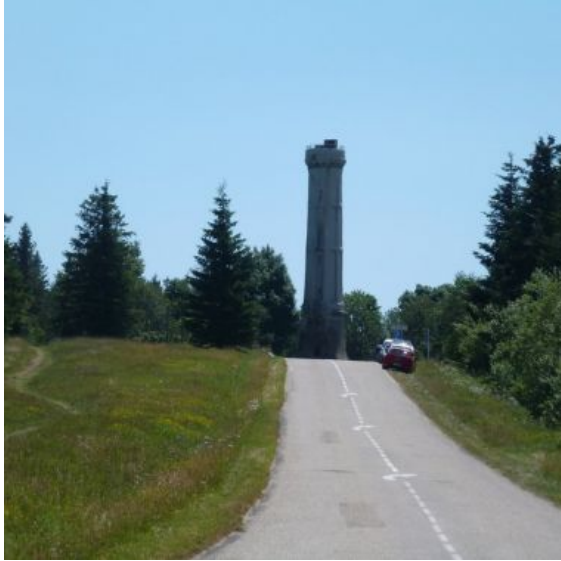

STATION D'ÉTÉ DU CHAMP DU FEU

Belmont

[03 88 47 18 51](tel:0388471851)

@ Contacter l'établissement
 www.valleedelabruche.fr

67130 Belmont

+ Descriptif

En Alsace, ce ne sont pas les activités qui manquent ! Encore moins au Champ du Feu qui propose tout au long de l'année de nombreuses activités. En été, il est possible d'y pratiquer de la randonnée, de l'accrobranche, du parapente, des balades à cheval ... Station très ludique, elle fait le bonheur des petits comme des grands ! Lancez-vous en haut des pistes de « tubing » entre amis ou en famille. Fous rires garantis !