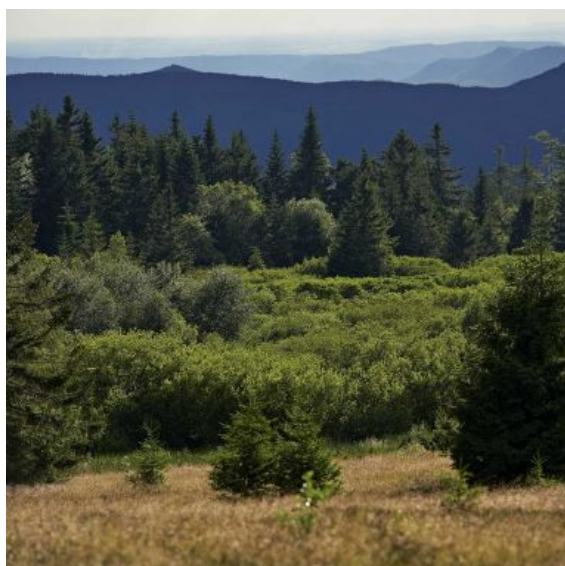

# CIRCUIT VÉLO C01 : AUTOUR DU CHAMP DU FEU EN PASSANT PAR BELLEFOSSE

Schirmeck

 [\\_03 88 47 18 51](tel:0388471851)

@ Contacter l'établissement  
 [www.valleedelabruche.fr](http://www.valleedelabruche.fr)

## + Descriptif

Partez à l'assaut du Champ du feu et avalez les kilomètres le long de ce parcours sur les hauteurs de la vallée de Bruche. Découvrez le Champ du feu, point culminant du Bas-Rhin avec ses 1099 mètres.