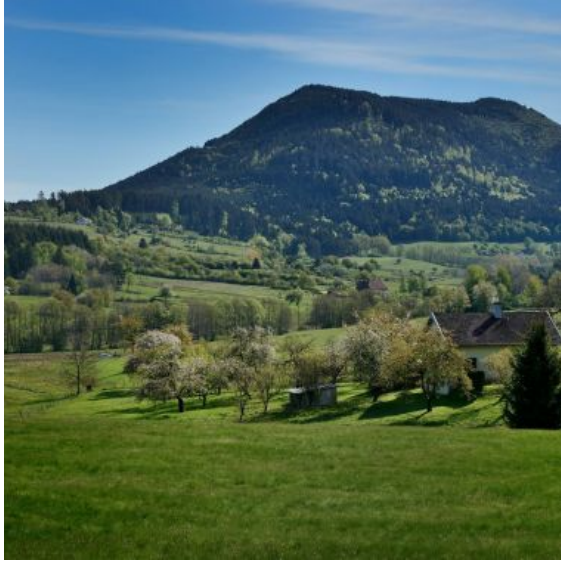

CIRCUIT VÉLO C24 : GRAND CIRCUIT DU PROMONT

Schirmeck

 [03 88 47 18 51](tel:0388471851)

@ Contacter l'établissement
 www.valleedelabruche.fr

**114 Grand Rue
67130 Schirmeck**

+ Descriptif

Ce parcours étendu, vous invite, dans un premier temps, à gravir le massif de Champ du Feu, point culminant du Bas-Rhin. Vous redescendez ensuite de l'autre côté de la crête dans la vallée de la Climontaite pour rejoindre le col de Steige. Le circuit vous mène ensuite à la découverte de la source de la Bruche en faisant le tour du majestueux Climont, dominant la clairière du Hang. Revenez ensuite tranquillement en longeant la Bruche par l'itinéraire cyclable de la vallée.