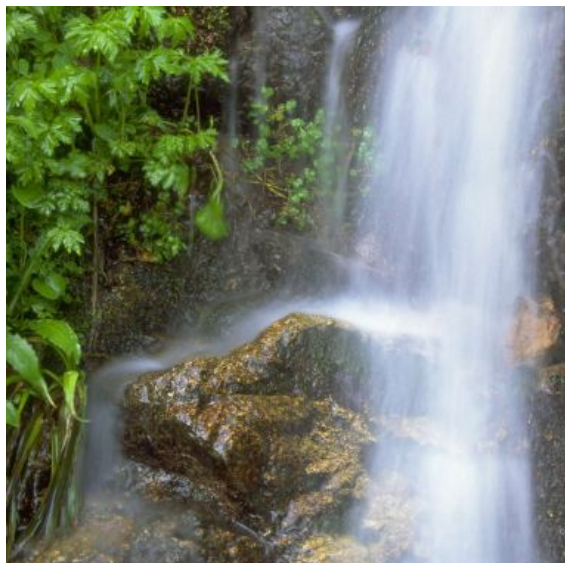

CIRCUIT RANDO D05 : CASCADE DE LA CRACHE

Grandfontaine

[03 88 47 18 51](tel:0388471851)

@ Contacter l'établissement
 www.valleedelabruche.fr

67130 Grandfontaine

+ Descriptif

Au départ du Col du Donon, cette randonnée traverse de splendides paysages sur le Massif vosgien. Cette boucle de 15 km vous permettra de découvrir des édifices tels que le Dolmen de la Hazelle et la cascade de la Crache.