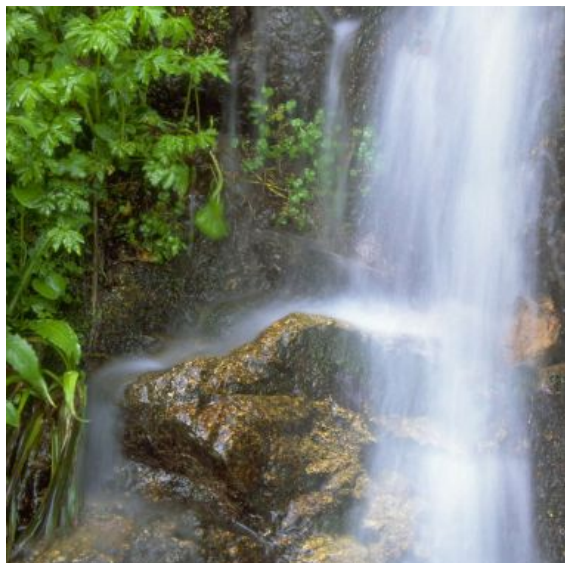

CIRCUIT RANDO D05 : CASCADE DE LA CRACHE

Grandfontaine

 [03 88 47 18 51](tel:0388471851)

@ Contacter l'établissement
 www.valleedelabruche.fr

67130 Grandfontaine

+ Descriptif

Au départ du Col du Donon, cette randonnée traverse de splendides paysages sur le Massif vosgien. Cette boucle de 15 km vous permettra de découvrir des édifices tels que le Dolmen de la Hazelle et la cascade de la Crache.