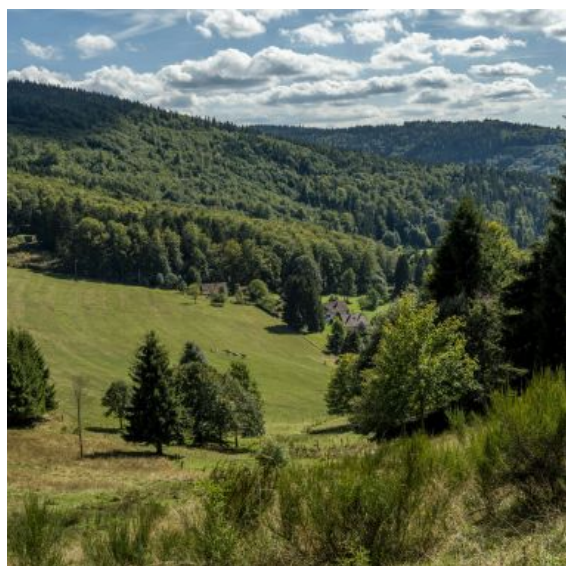

CIRCUIT RANDO H19 : AUTOUR DU CHÂTEAU DE SAINT LOUIS LE SAPINOT

Saint Stail

 [_03 88 47 18 51](tel:0388471851)

@ Contacter l'établissement
 www.valleedelabruche.fr

88210 Saint Stail

+ Descriptif

Votre parcours commencera au Château Saint-Louis, un joyau architectural datant du XVIIIe siècle, et vous emmènera à travers des sentiers cachés et des routes pittoresques. Le parcours de la randonnée est accessible à tous les niveaux de compétence et vous pourrez vous arrêter en chemin pour vous reposer et prendre des photos des paysages qui vous entourent.