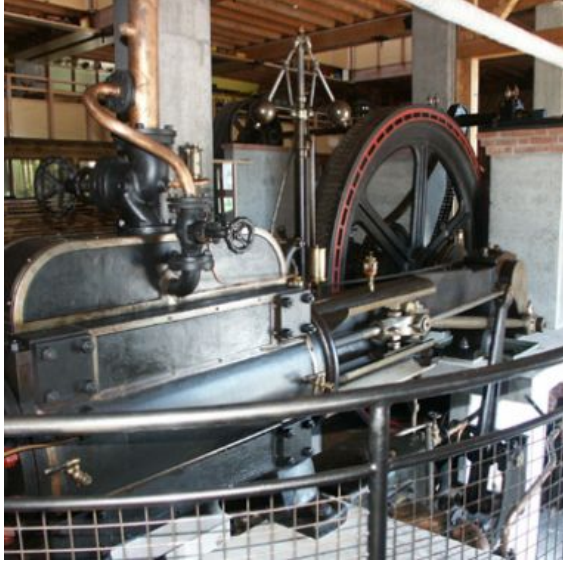

ESPACE DES MÉTIERS DU BOIS ET DU PATRIMOINE

Labaroche

 [03 89 78 94 18](tel:0389789418)

@ Contacter l'établissement

 www.musee-bois-labaroche.com

68910 Labaroche

+ Descriptif

Remontez le temps dans l'univers des métiers du bois accompagnés par des hommes qui vous feront vivre leur passion. Des guides passionnés et passionnants vous feront visiter les 4 étages de cet espace vivant, témoignage d'un passé révolu et vous en délivreront les secrets et anecdotes. Il est situé à Labaroche à 20 km de Colmar.