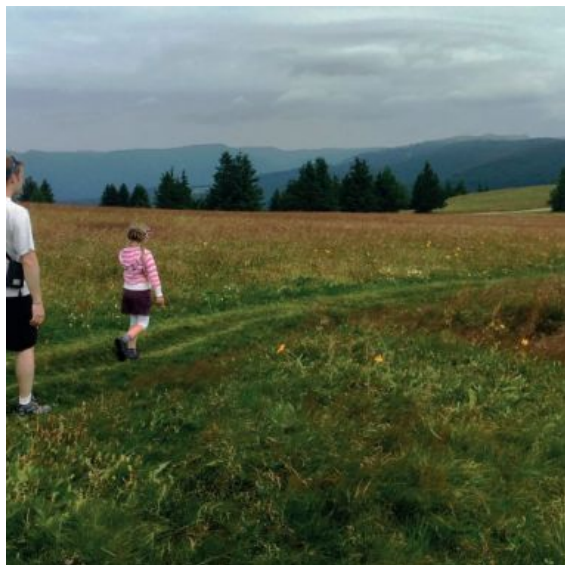

BALADE EN FAMILLE : STATION DU MARKSTEIN ET ROUTE DES CRÊTES

Le Markstein

 [03 89 82 13 90](tel:0389821390)

@ Contacter l'établissement

 www.hautes-vosges-alsace.fr

68610 Le Markstein

+ Descriptif

Cette jolie promenade à travers les chaumes et les pâturages vous permettra de découvrir la station du Markstein. Partez à la rencontre des animaux de la montagne et contemplez les magnifiques panoramas qu'offre le massif des Vosges.