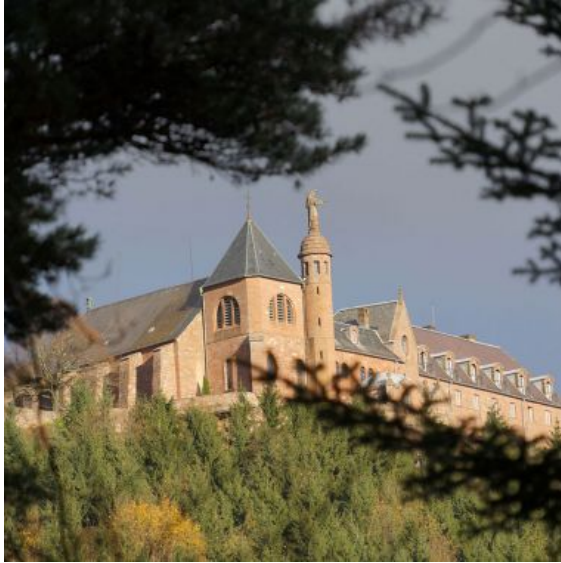

RESTAURANT DU MONT SAINTE-ODILE

Ottrott

03 88 95 80 53

@ Contacter l'établissement

www.mont-sainte-odile.com <https://www.facebook.com/Sanct...>
<https://www.instagram.com/sain...>

Mont Sainte-Odile
67530 Ottrott

+ Descriptif

Situé à 763 m d'altitude, au sommet de la montagne, l'établissement domine la plaine d'Alsace.

Horaire(s) d'ouverture

Période du 25/02/2025 au 31/12/2025

Lundi de à

Mardi de à

Mercredi de à

Jeudi de à

Vendredi de à

Samedi de à

Dimanche de à

Ouverture durant les fêtes de fin d'année 2024-2025

24 décembre midi

24 décembre soir

25 décembre midi

25 décembre soir

26 décembre midi

26 décembre soir

31 décembre midi

31 décembre soir

1 janvier midi

1 janvier soir

+ Tarifs

Menu 25 €

OFFICE DE TOURISME
Place du Beffroi - BP 104 67213 Obernai cedex
Tél : 03 88 95 64 13 - Fax : 03 88 49 90 84

L'Alsace dont vous rêvez