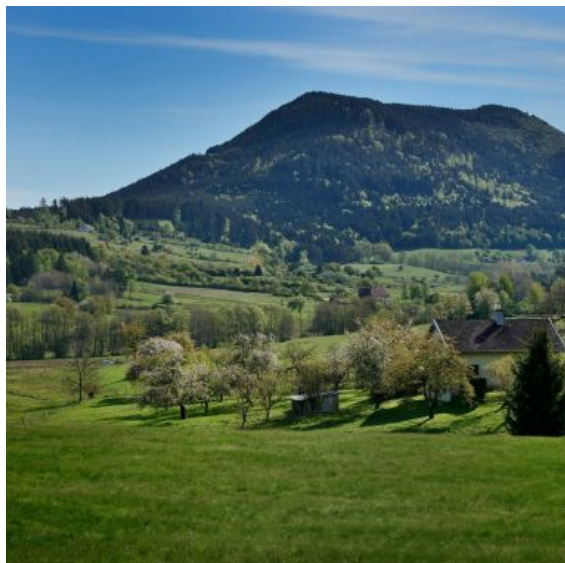

CIRCUIT VÉLO C24 : GRAND CIRCUIT DU PROMONT

Schirmeck

 [03 88 47 18 51](tel:0388471851)

@ Contacter l'établissement
 www.valleedelabruche.fr

**114 Grand Rue
67130 Schirmeck**

+ Descriptif

Ce parcours étendu, vous invite, dans un premier temps, à gravir le massif de Champ du Feu, point culminant du Bas-Rhin. Vous redescendez ensuite de l'autre côté de la crête dans la vallée de la Climontaite pour rejoindre le col de Steige. Le circuit vous mène ensuite à la découverte de la source de la Bruche en faisant le tour du majestueux Climont, dominant la clairière du Hang. Revenez ensuite tranquillement en longeant la Bruche par l'itinéraire cyclable de la vallée.