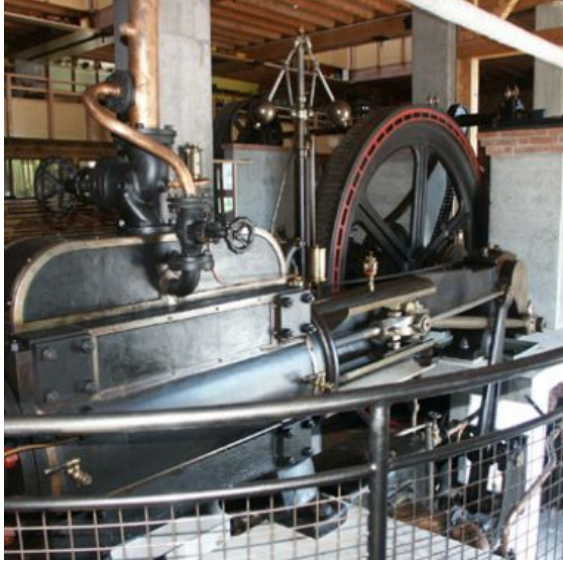

ESPACE DES MÉTIERS DU BOIS ET DU PATRIMOINE

Labaroche

 [03 89 78 94 18](tel:0389789418)

@ Contacter l'établissement

 www.musee-bois-labaroche.com

**395A La Place
68910 Labaroche**

+ Descriptif

Remontez le temps dans l'univers des métiers du bois accompagnés par des hommes qui vous feront vivre leur passion. Des guides passionnés et passionnants vous feront visiter les 4 étages de cet espace vivant, témoignage d'un passé révolu et vous en délivreront les secrets et anecdotes. Il est situé à Labaroche à 20 km de Colmar.