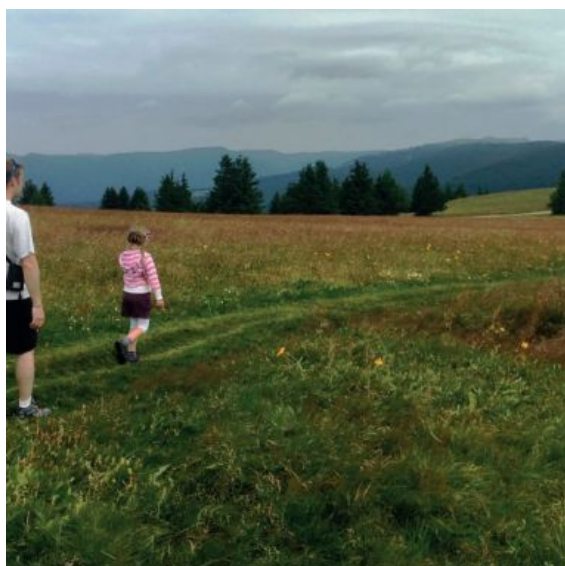

BALADE EN FAMILLE : STATION DU MARKSTEIN ET ROUTE DES CRÊTES

Le Markstein

[03 89 82 13 90](tel:0389821390)

@ Contacter l'établissement
 www.hautes-vosges-alsace.fr

68610 Le Markstein

+ Descriptif

Cette jolie promenade à travers les chaumes et les pâturages vous permettra de découvrir la station du Markstein. Partez à la rencontre des animaux de la montagne et contemplez les magnifiques panoramas qu'offre le massif des Vosges.

[Documents à télécharger](#)