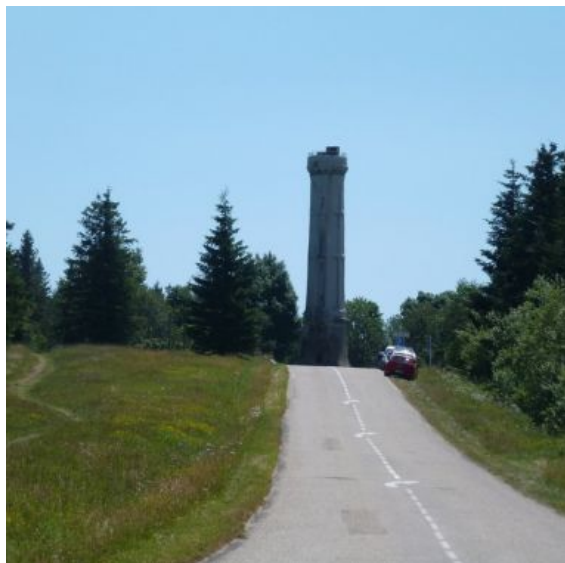

STATION D'ÉTÉ DU CHAMP DU FEU

Belmont

[03 88 47 18 51](tel:0388471851)

@ Contacter l'établissement
 www.valleedelabruche.fr

67130 Belmont

+ Descriptif

En Alsace, ce ne sont pas les activités qui manquent ! Encore moins au Champ du Feu qui propose tout au long de l'année de nombreuses activités. En été, il est possible d'y pratiquer de la randonnée, de l'accrobranche, du parapente, des balades à cheval ... Station très ludique, elle fait le bonheur des petits comme des grands ! Lancez-vous en haut des pistes de « tubing » entre amis ou en famille. Fous rires garantis !