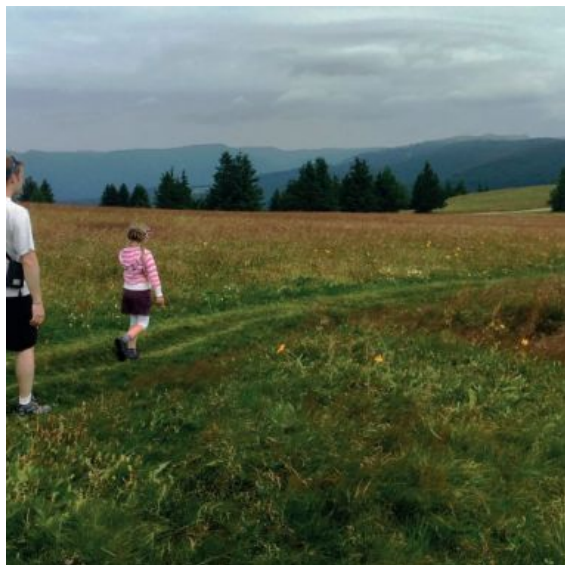

BALADE EN FAMILLE : STATION DU MARKSTEIN ET ROUTE DES CRÊTES

Le Markstein

 [03 89 82 13 90](tel:0389821390)

@ Contacter l'établissement
 www.hautes-vosges-alsace.fr

68610 Le Markstein

+ Descriptif

Cette jolie promenade à travers les chaumes et les pâturages vous permettra de découvrir la station du Markstein. Partez à la rencontre des animaux de la montagne et contemplez les magnifiques panoramas qu'offre le massif des Vosges.