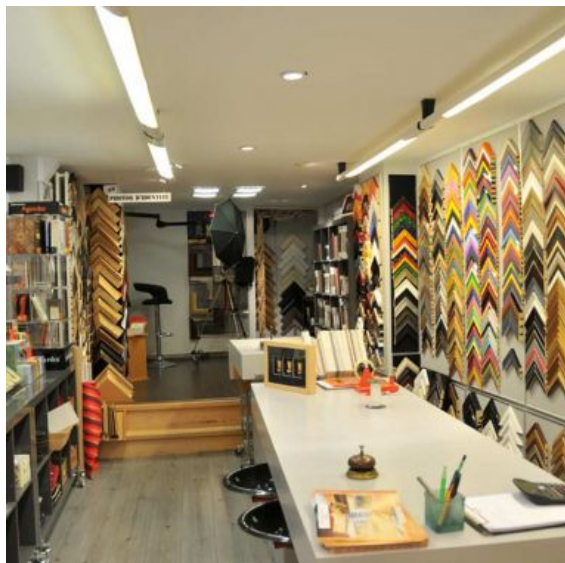

CARRÉ VERRE

Obernai

 03 88 49 12 17

@ Contacter l'établissement

 carreverre.com <http://fr-fr.facebook.com/carr...>

**1 rue du Général Baegert
67210 Obernai**

+ Descriptif

Studio photo d'identité – Tirages photos immédiat – Calendriers – Pêle-Mêle – Agrandissements – Cartes événements – Encadrement sur mesure – Cadre standard