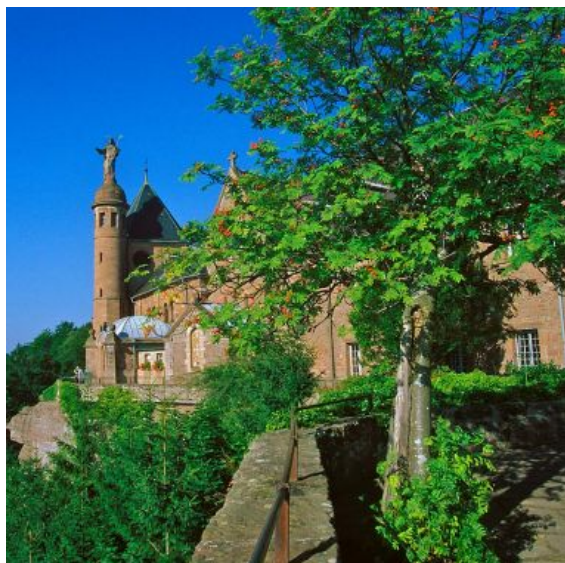

HOSTELLERIE DU MONT SAINTE ODILE

Ottrott
2 Sterne

 [03 88 95 80 53](tel:0388958053)

@ Kontakt

 www.mont-sainte-odile.com

Mont Sainte Odile
67530 Ottrott

+ Beschreibung

Auf dem Odilienberg, 763 m hoch gelegen. Ein magischer Ort auf dem Berg mit atemberaubender Aussicht über die Rheinebene. 105 Zimmer. Bedienung : 12-14Uhr und 19-20Uhr. Ganzjährig geöffnet.