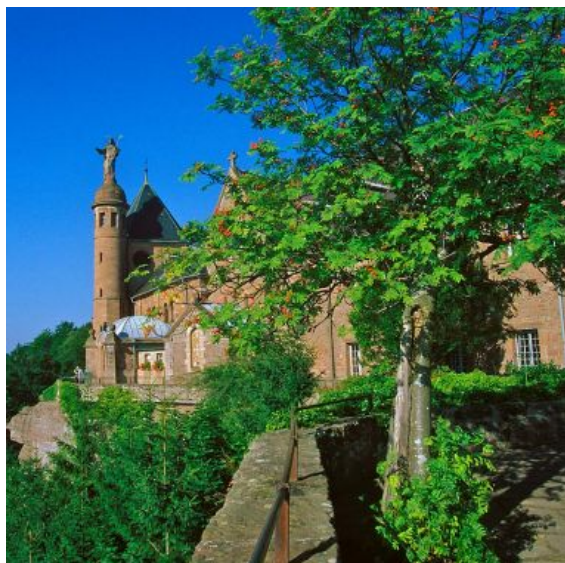

HOSTELLERIE DU MONT SAINTE-ODILE

Ottrott
2 étoile(s)

[03 88 95 80 53](tel:0388958053)

@ Contacter l'établissement
 www.mont-sainte-odile.com

Mont Sainte Odile
67530 Ottrott

+ Descriptif

Situé à 763m d'altitude au sommet de la montagne, l'hôtel domine la plaine d'Alsace. Avec ses 4 salles à manger, il offre la possibilité d'organiser des séminaires.

+ Tarifs

Chambre individuelle de 80 à 110 €
Chambre double de 80 à 110 €
Demi-pension de 103 à 161 €

Taxe de séjour :

Avantages tarifaires

Gratuité (age limite) : 4 ans
Groupe (nb de personnes mini) : 20 pers