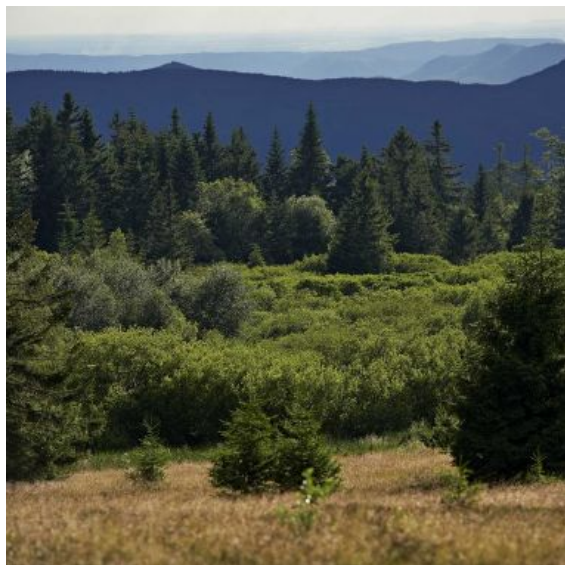

CIRCUIT VÉLO C01 : AUTOUR DU CHAMP DU FEU EN PASSANT PAR BELLEFOSSE

Schirmeck

 [03 88 47 18 51](tel:0388471851)

@ Contacter l'établissement
 www.valleedelabruche.fr

67130 Schirmeck

+ Descriptif

Partez à l'assaut du Champ du feu et avalez les kilomètres le long de ce parcours sur les hauteurs de la vallée de Bruche. Découvrez le Champ du feu, point culminant du Bas-Rhin avec ses 1099 mètres.