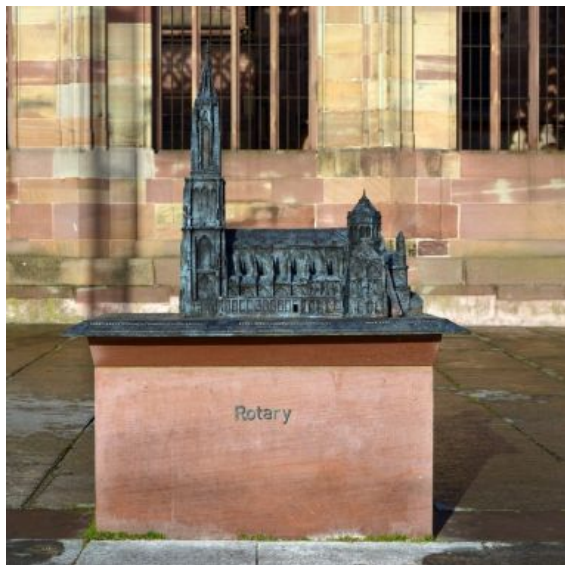

MAQUETTE 3D EN BRONZE DE LA CATHÉDRALE NOTRE-DAME DE STRASBOURG

Strasbourg

[03 88 52 28 28](tel:0388522828)

@ Contacter l'établissement

www.visitstrasbourg.fr

**Place du Château
67000 Strasbourg**

+ Descriptif

Cette maquette en bronze au 1:125ème représente l'actuelle cathédrale Notre-Dame de Strasbourg. Elle a été installée de manière pérenne à côté de son modèle, sur la place du Château, un bloc de grès des Vosges lui servant de support.

Elle a été réalisée par le sculpteur et maquettiste allemand Egbert Broerken et a été inaugurée par Monsieur Roland Ries, Maire de Strasbourg, et Monseigneur Christian Kratz, Evêque auxiliaire de Strasbourg. Christophe Fleurov a assuré la maîtrise d'oeuvre de ce projet conduit pendant l'année du Millénaire des fondations de la cathédrale.

Une autre maquette est visible à Strasbourg ; il s'agit du "Point de convergence" situé sur la place d'Austerlitz, un plan-relief en Bronze au 1:750ème du coeur de Strasbourg.