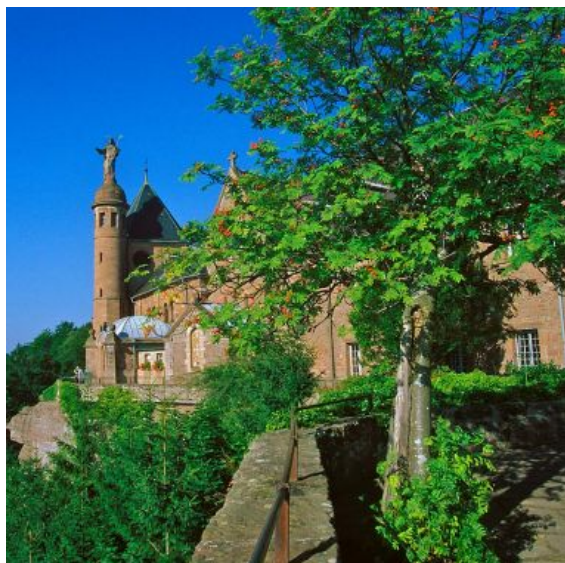

HOSTELLERIE DU MONT SAINTE-ODILE

Ottrott
2 étoile(s)

 [03 88 95 80 53](tel:0388958053)

@ Contacter l'établissement
 www.mont-sainte-odile.com

Mont Sainte Odile
67530 Ottrott

+ Descriptif

Situé à 763m d'altitude au sommet de la montagne, l'hôtel domine la plaine d'Alsace. Avec ses 4 salles à manger, il offre la possibilité d'organiser des séminaires.